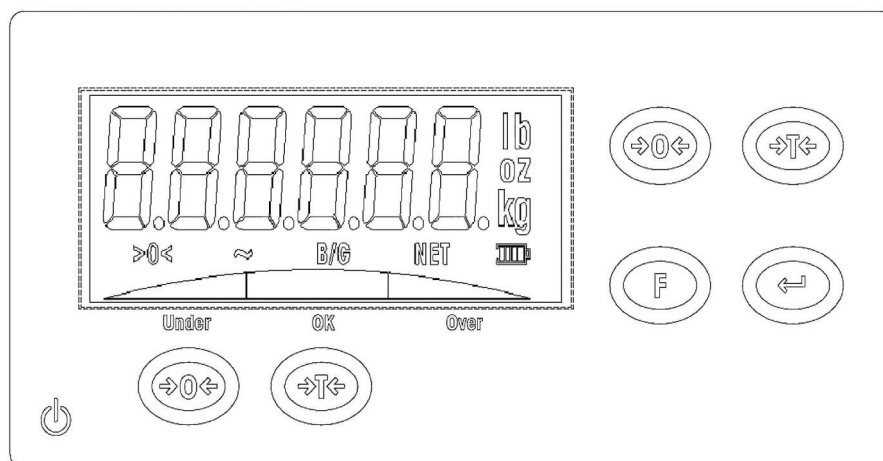

EXD3131本安防爆秤

- 界面友好 使用简单
- 精巧设计 简单轻便
- 集成便利 经济实用
- 整体认证 合规可靠

防爆类型 : Ex d ia [ia Ga] IIB T4 Gb;
Ex tD iaD A21 IP65 T130 ° C

Maxcell 美克思

简单实用 安全可靠

主要特点 | Features

- 小容量不锈钢防爆台秤，适合左右手操作方式，按键使用寿命大大加长
- M12防水电缆接头
- 透气阀设计，减少内部冷凝水产生。内置镍氢充电电池供电
- 防护等级IP65，耐受恶劣环境
- 7段时背光LED显示，读数一目了然，快速识别现场重量
- 防爆防尘设计适用于长时间的潮湿环境下操作

单位：mm

技术参数	Specifications		
最大称量	3kg 6kg 15kg 30kg	重复性(典型)	0.3g
可读性	1g	秤盘尺寸 (长×高×宽)	228mm×50mm×228mm
重复性 (ad)	0.3g	电源 (AC/DC)	100V-240V/6V-6V
秤台尺寸 (长×高×宽)	228mm×78mm×228mm	数据接口	串行
材料	不锈钢	环境	多尘和轻度潮湿 (IP65)
防护等级	IP65秤台 IP67终端	危险区域	非危险区域
危险认证	否	秤接口	模拟
外壳	不锈钢	电压	电池型号AC型号
接口	RS232	卫生设计	否
显示屏	7段式背光LCD显示屏	秤台类型	小型秤

状态显示器

图标	含义
	控制称重指标
>0<	零设置激活
~	不稳定指标
B/G	毛重
NET	指示的重量值是净体重值
	电池状况
lb/oz/kg	选定的重量单位

图标	操作方法	菜单中的功能
	零设置	<ul style="list-style-type: none"> 向后滚动 按下并压制：取消当前设置
	去皮	<ul style="list-style-type: none"> 向前滚动 当数值变化时：增加价值
	功能	<ul style="list-style-type: none"> 更改值 当数值变化时：光标在左边的运动
	进入	<ul style="list-style-type: none"> 激活菜单选项 接受选择设置