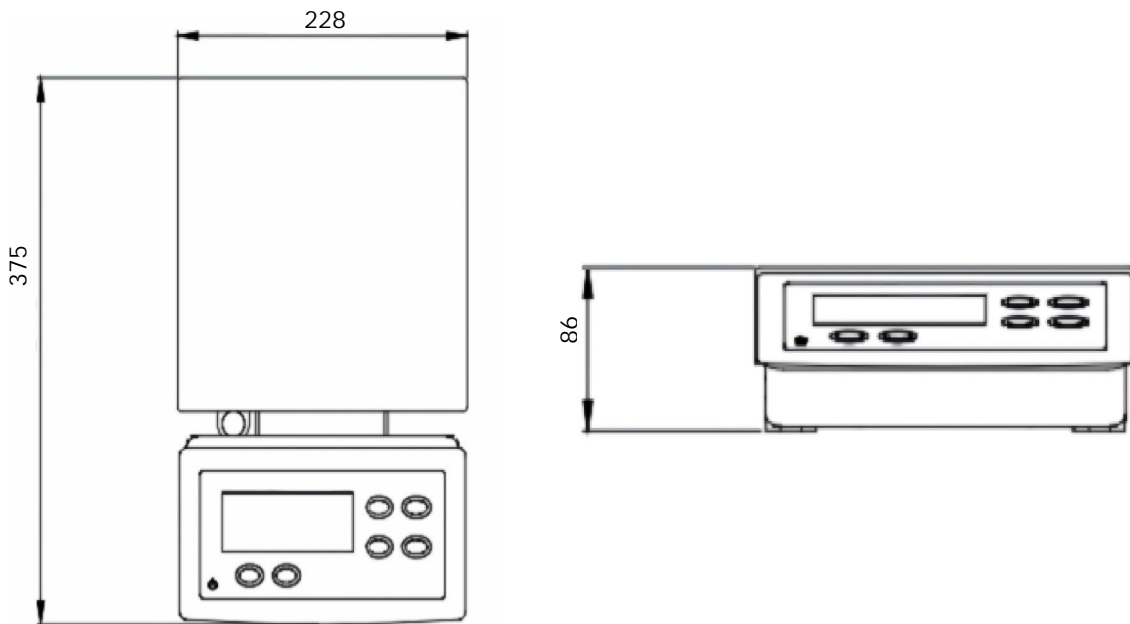

EXD3131本安防爆秤

- 界面友好 使用简单
- 精巧设计 简单轻便
- 集成便利 经济实用
- 整体认证 合规可靠

防爆类型 : Ex d ia [ia Ga] IIB T4 Gb;
Ex tD iaD A21 IP65 T130 ° C

Maxcell 美克思

简单实用 安全可靠

主要特点 | Features

- 小容量不锈钢防爆台秤，适合左右手操作方式，按键使用寿命大大加长
- M12防水电缆接头
- 透气阀设计，减少内部冷凝水产生。内置镍氢充电电池供电
- 防护等级IP65，耐受恶劣环境
- 7段时背光LED显示，读数一目了然，快速识别现场重量
- 防爆防尘设计适用于长时间的潮湿环境下操作

单位：mm

技术参数	Specifications		
最大称量	3kg 6kg 15kg 30kg	重复性(典型)	0.3g
可读性	1g	秤盘尺寸 (长×高×宽)	228mm×50mm×228mm
重复性 (ad)	0.3g	电源 (AC/DC)	100V-240V/6V-6V
秤台尺寸 (长×高×宽)	228mm×78mm×228mm	数据接口	串行
材料	不锈钢	环境	多尘和轻度潮湿 (IP65)
防护等级	IP65秤台 IP67终端	危险区域	非危险区域
危险认证	否	秤接口	模拟
外壳	不锈钢	电压	电池型号AC型号
接口	RS232	卫生设计	否
显示屏	7段式背光LCD显示屏	秤台类型	小型秤

状态显示器

图标	含义
	控制称重指标
>0<	零设置激活
~	不稳定指标
B/G	毛重
NET	指示的重量值是净体重值
	电池状况
lb/oz/kg	选定的重量单位

图标	操作方法	菜单中的功能
	零设置	<ul style="list-style-type: none"> 向后滚动 按下并压制：取消当前设置
	去皮	<ul style="list-style-type: none"> 向前滚动 当数值变化时：增加价值
	功能	<ul style="list-style-type: none"> 更改值 当数值变化时：光标在左边的运动
	进入	<ul style="list-style-type: none"> 激活菜单选项 接受选择设置